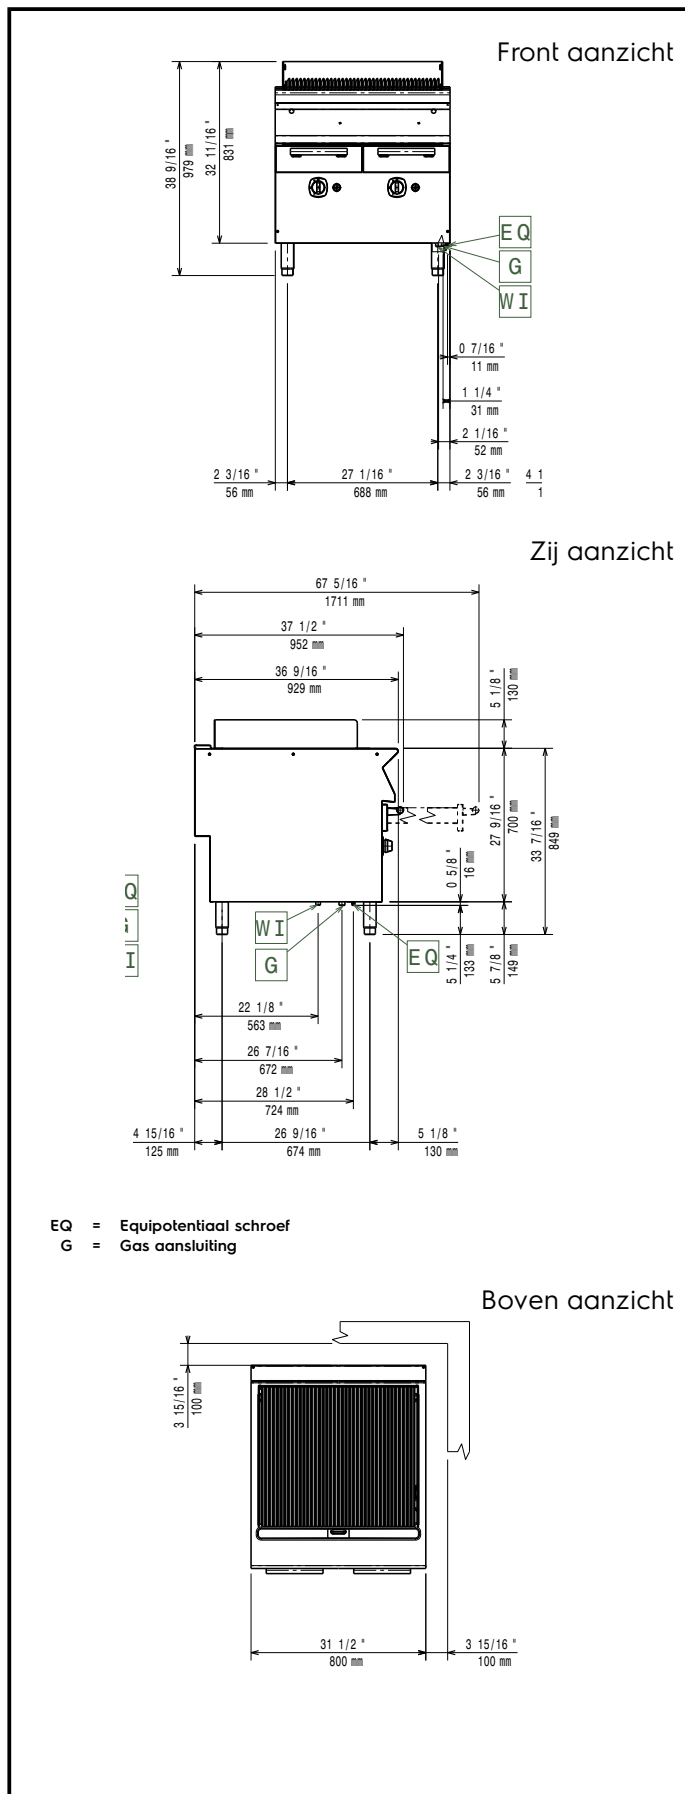

Gas

Gas vermogen

391267 (E9GRGHGCFU) ISO 9001; ISO 14001 kW

Standaard gas toelevering

Aardgas G20 (20 mbar)

Gas aansluiting

3/4"

Opstelling

Indien de grill wordt geplaatst tegen of naast een temperatuur gevoelig apparaat, moet daartussen een veiligheidsopening van circa 150 mm komen of er moet warmte isolatie geplaatst worden.

Algemene gegevens

Grillrooster	631x640 mm
Externe afmetingen, lengte	800 mm
Externe afmetingen, breedte	930 mm
Externe afmetingen, hoogte	850 mm
Gewicht, netto	96 kg
Waterdichtheid index	IPX5

Duurzaamheid

Gas verbruik (G20), min, max 0 - 2.34 m³/h

Meegeleverde accessoires

- 1 stuks SCHRAPER, roestvrijstaal, voor gietijzeren grillrooster van vloermodel grill PNC 206422

Optionele accessoires

- AFDICHTINGSKIT en tape voor het afdichten van de koppelnaad tussen 2 units PNC 206086 ☐
- 2 AFDICHTPANELEN LEIDINGKANAAL, kastdeel en plintdeel, voor zichtzijde van 900XP vloermodel of topmodel op onderbouw kast, wand opstelling PNC 206181 ☐
- 2 AFDICHTPANELEN LEIDINGKANAAL, kastdeel en plintdeel, voor zichtzijde van 900XP vloermodel of topmodel op onderbouw kast, rug-aan-rug opstelling PNC 206202 ☐
- WATER VULKRANEN met toevoerpip, voor lekbak 800 mm gas of elektrische vloermodel grills PNC 206281 ☐
- 2 GRILLROOSTERS, roestvrijstaal, voor 900XP vloermodel grill, 800 mm PNC 206404 ☐
- 2 GRILLROOSTERS, roestvrijstaal, met V-vormige afvoerkanalen, voor 900XP vloermodel grill, 800 mm PNC 206405 ☐
- SCHRAPER, roestvrijstaal, voor roestvrijstalen grillrooster met V-vormige afvoer kanalen PNC 206421 ☐
- SET G25.3 (NL) GAS NOZZELS voor 700XP en 900XP gas grills (standaard en HP) PNC 206462 ☐
- FRONT HANDRAIL 800 mm, roestvrijstalen buis Ø30 mm, 700XP-900XP PNC 216047 ☐
- 2 ZIJPANELEN, links en rechts, vlak roestvrijstaal, voor zichtzijde van vloermodel 900XP PNC 216134 ☐